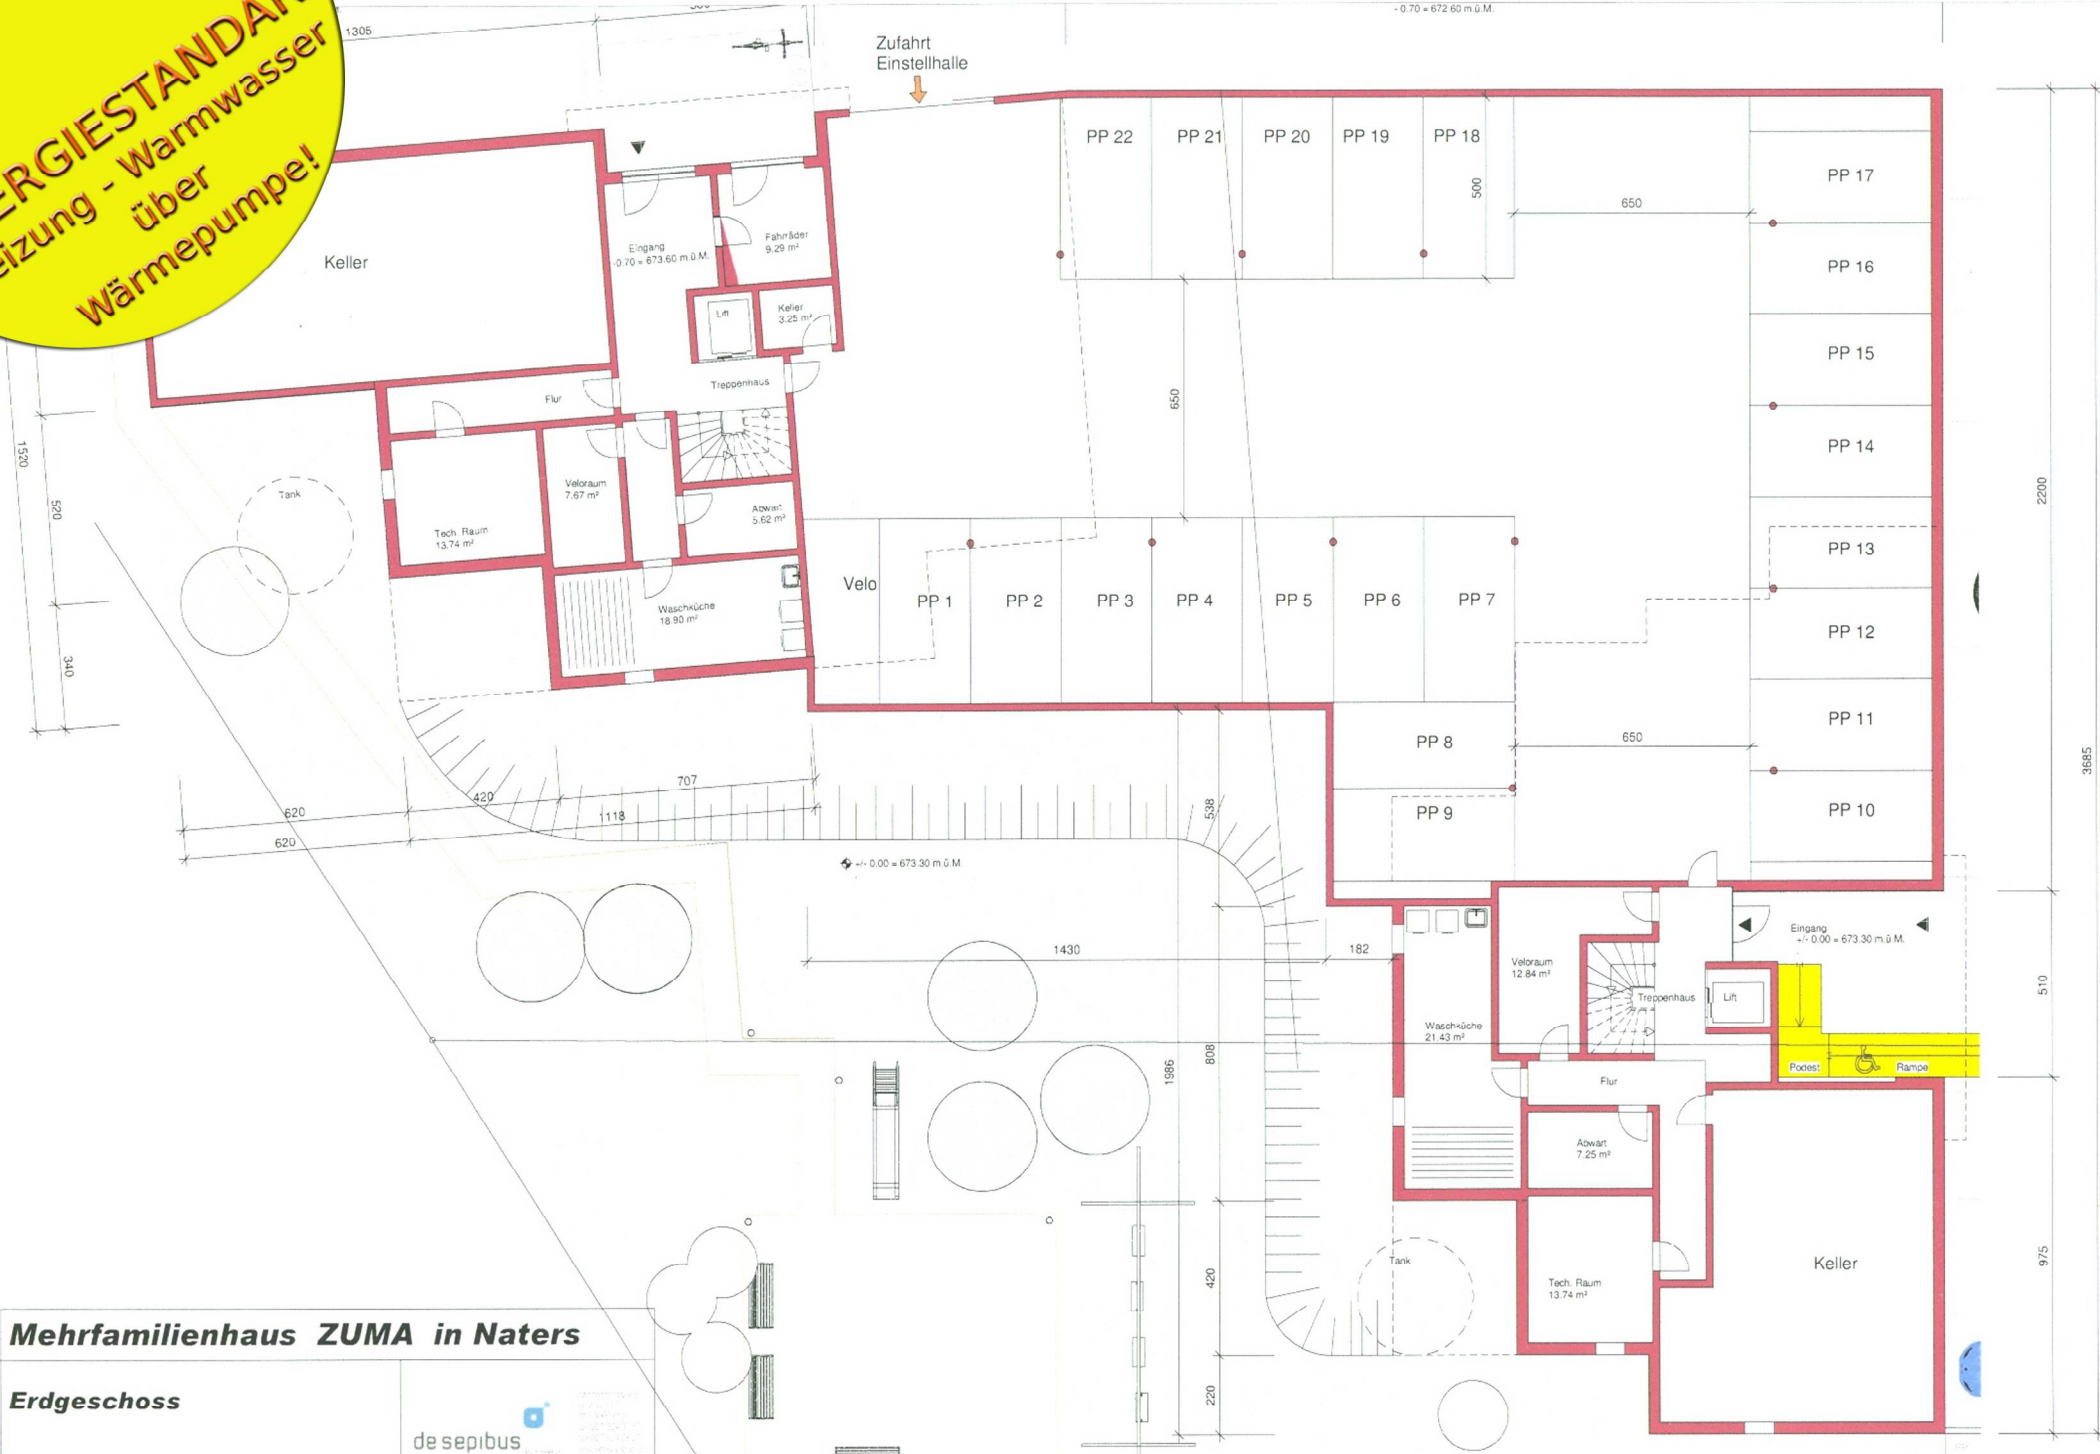

MINERGIESTANDART
 Heizung - Warmwasser
 über
 Wärmepumpe!

Mehrfamilienhaus ZUMA in Naters

Erdgeschoss

Mst. 1 : 200 02.09.2008/SL